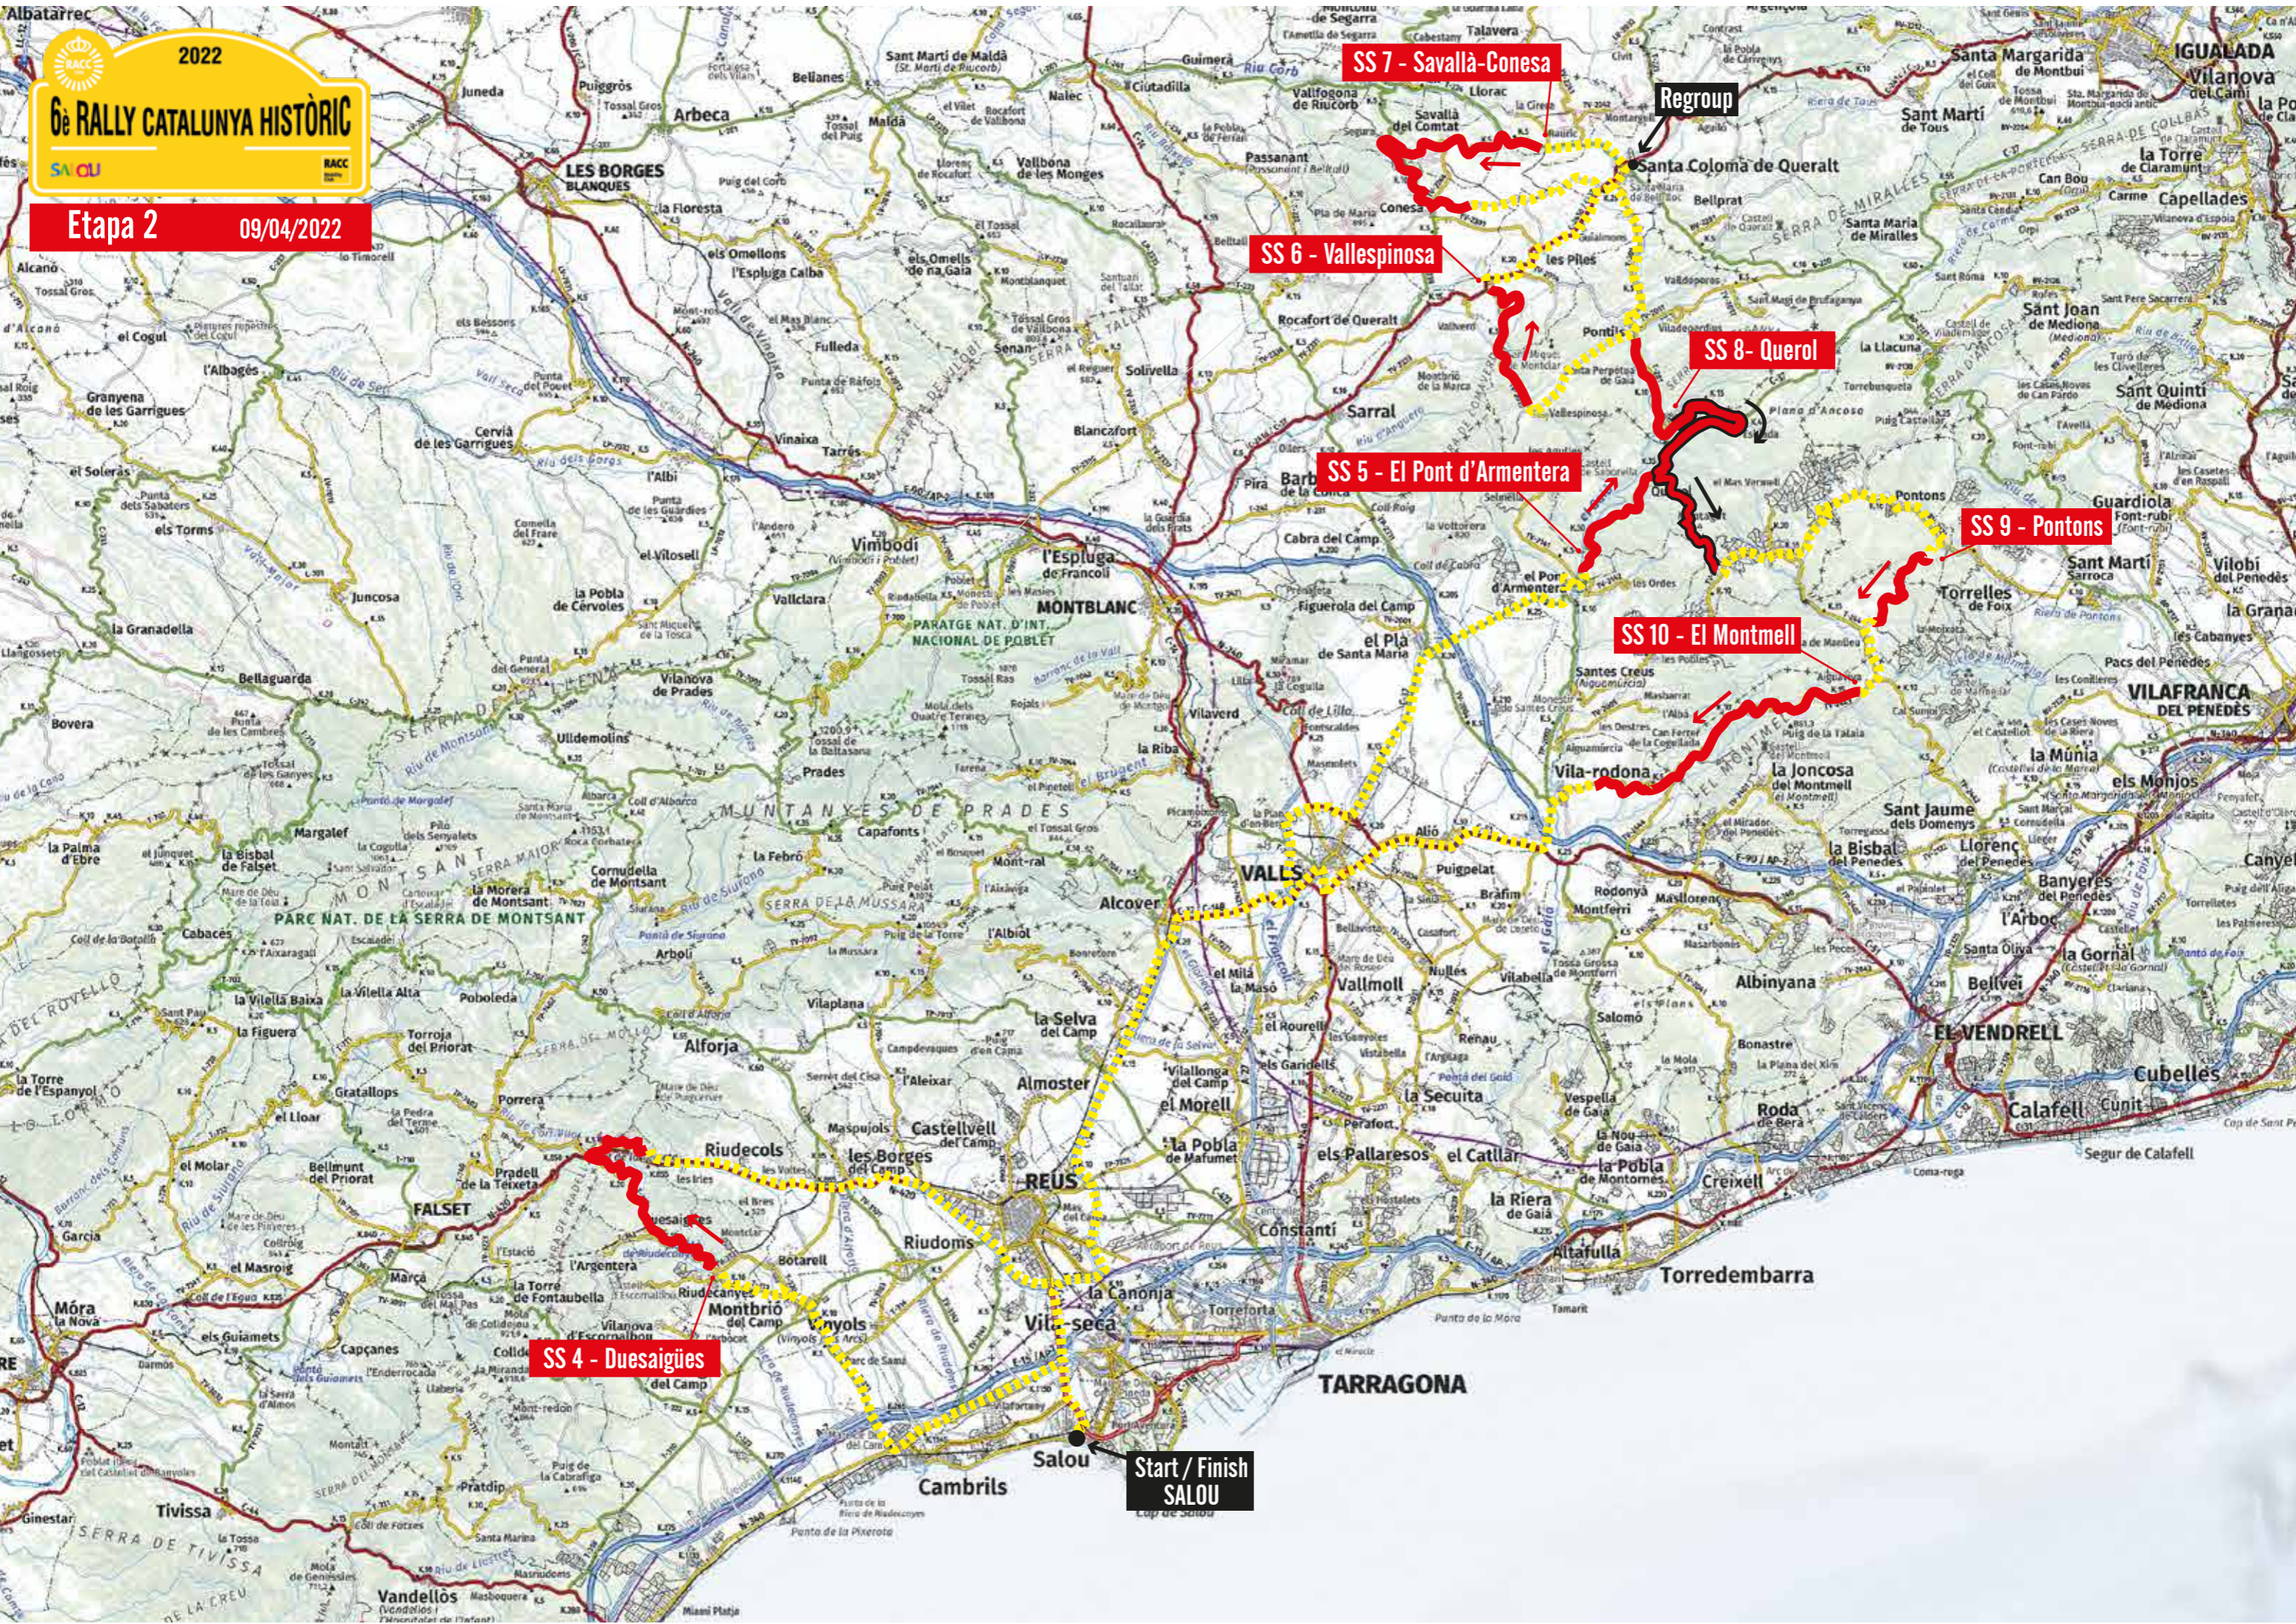

2022
6è RALLY CATALUNYA HISTÒRIC

Etapa 1 **8/04/2022**

2022
6è RALLY CATALUNYA HISTÒRIC
SAOU

Etapa 2 09/04/2022

SS 7 - Savallà-Conesa

Regroup

SS 6 - Vallespinosa

SS 8 - Querol

SS 5 - El Pont d'Armentera

SS 9 - Pontons

SS 10 - El Montmell

SS 4 - Duesaigües

Start / Finish SALOU