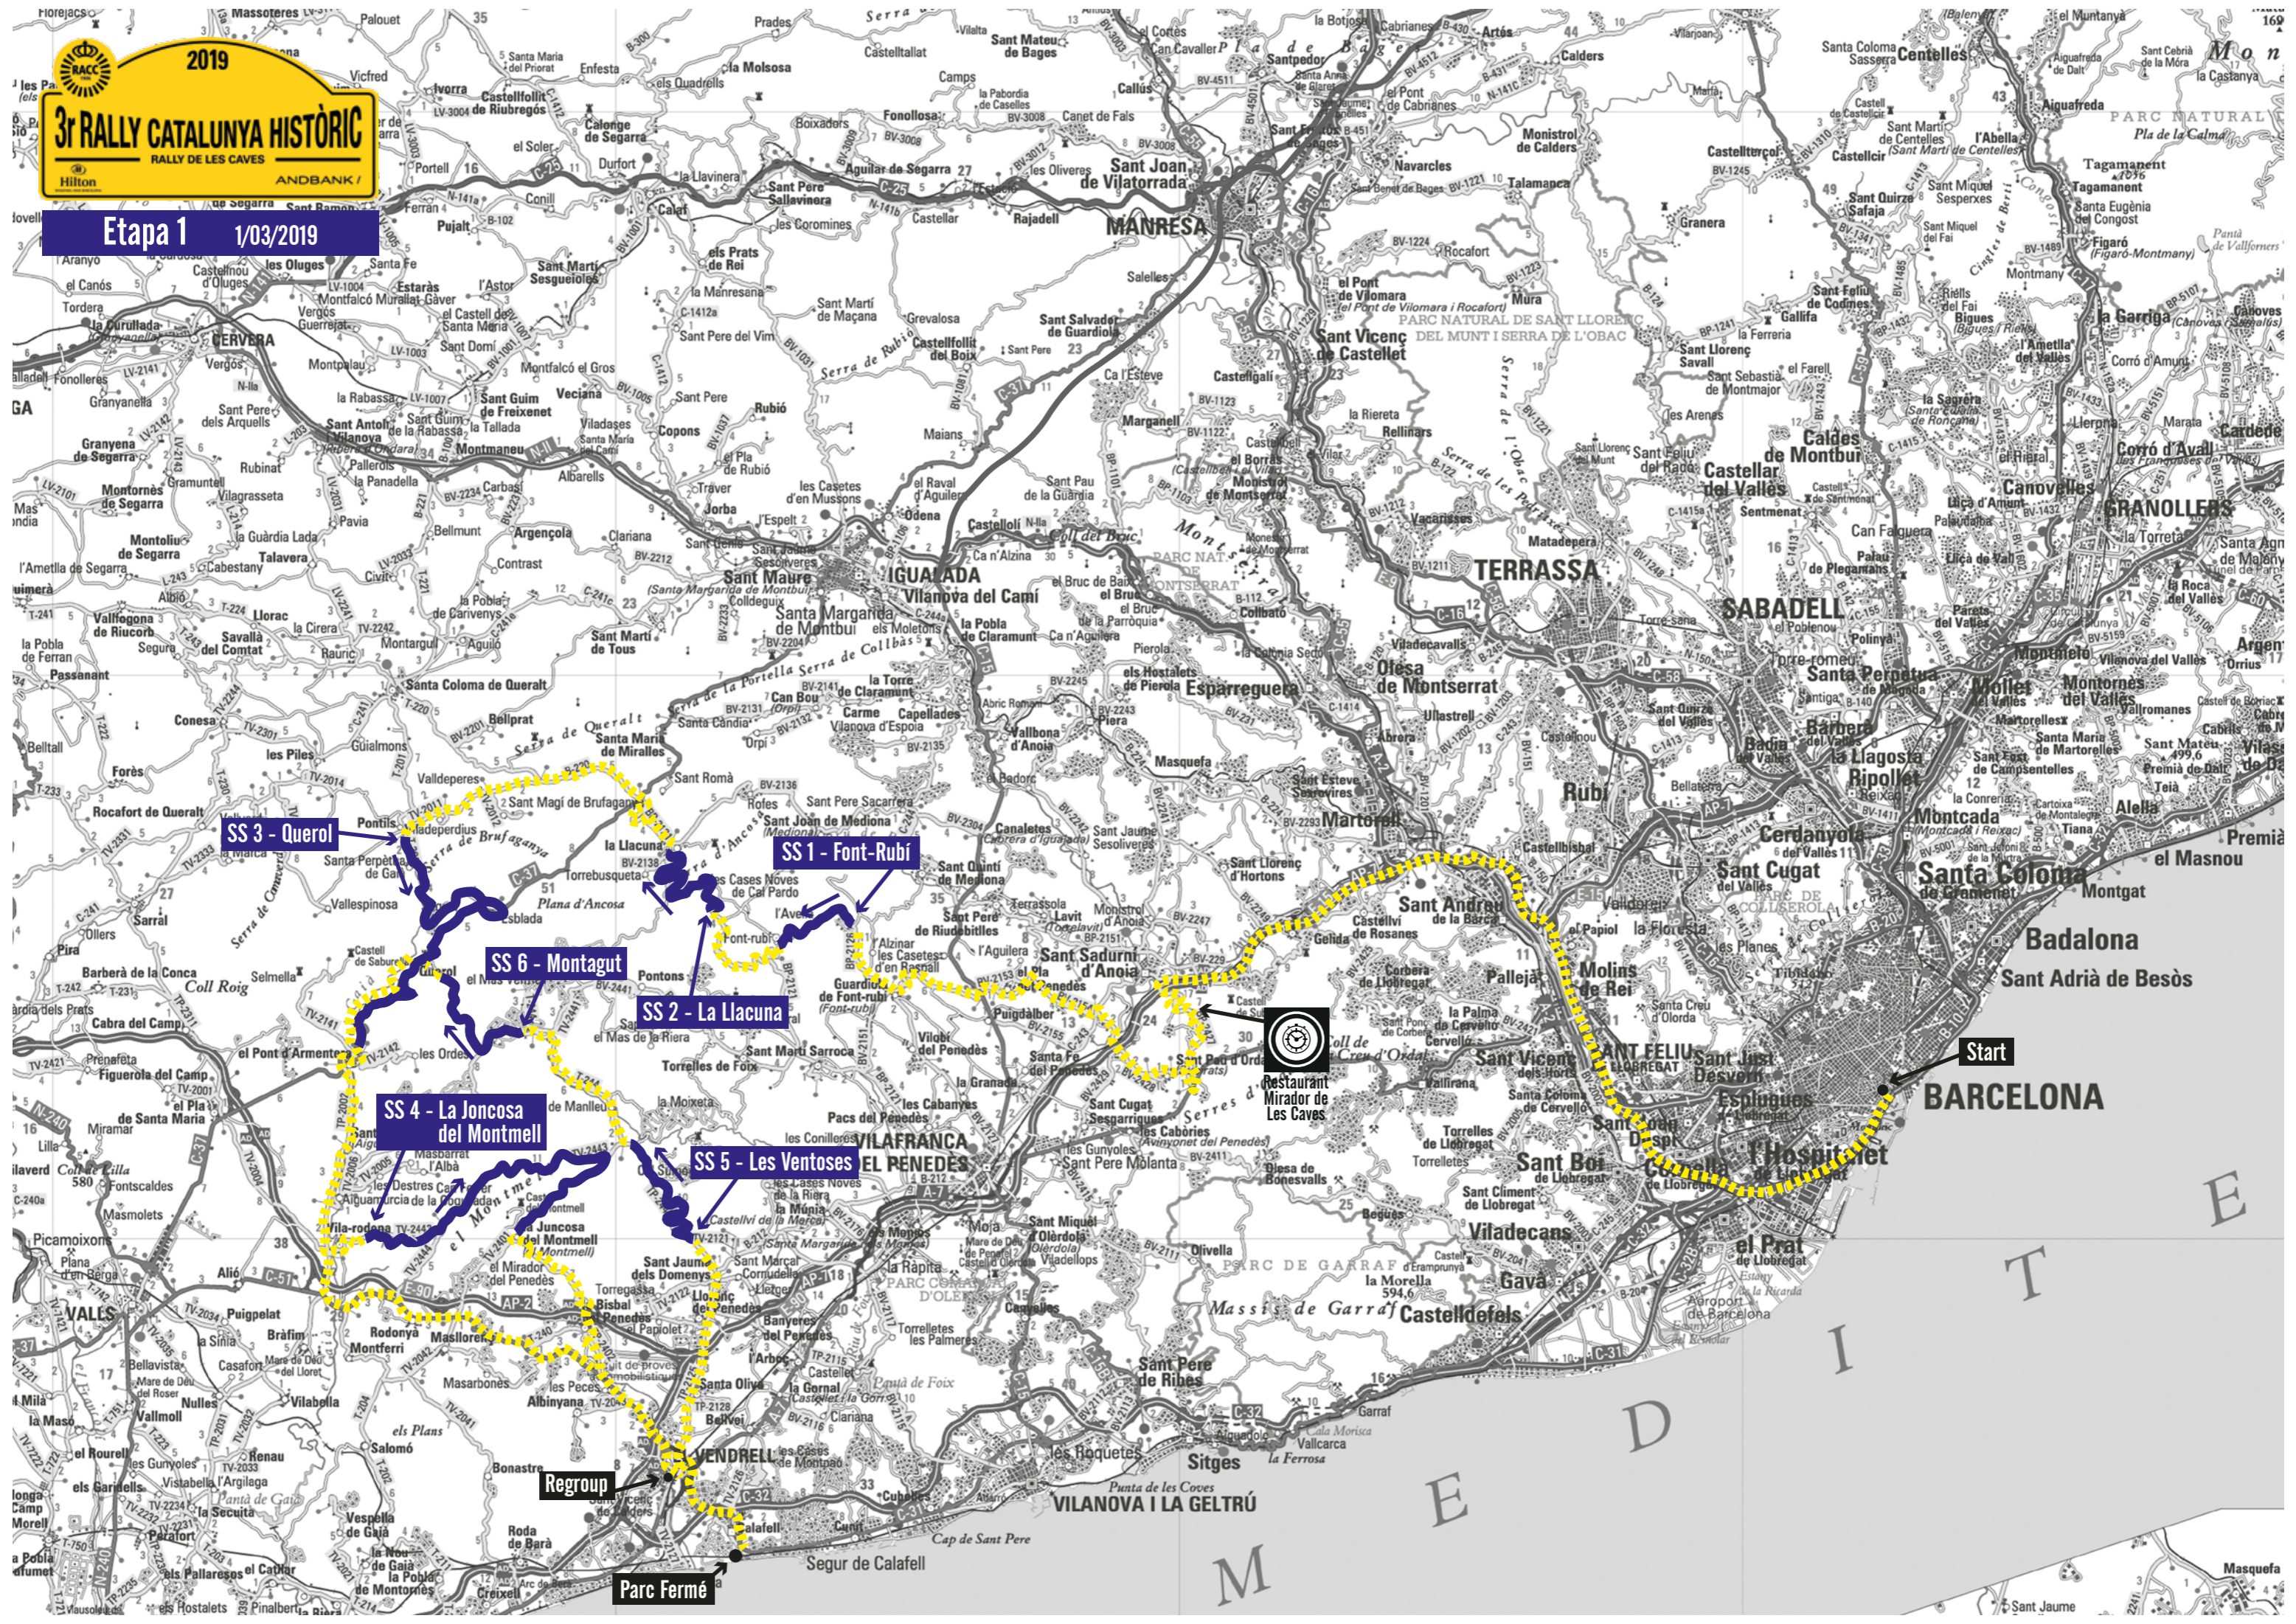

Etapa 1 1/03/2019

SS 3 - Querol

SS 1 - Font-Rubi

SS 6 - Montagut

SS 2 - La Llacuna

SS 4 - La Joncosa del Montmell

SS 5 - Les Ventoses

Regroup

Parc Fermé

Start
BARCELONA

Etapa 2 2/03/2019

SS 13 - Òdena

SS 14 - Talamanca

SS 8 - Savallà-Conesa

SS 7 - Vallespinosa

SS 9 - Puig de les Agulles

SS 12 - El Pont d'Armentera

SS 10 - Pontons

SS 11 - Can Ferrer

Regroup

Start

Finish Barcelona

M E D I T E R R A N E A N S E A