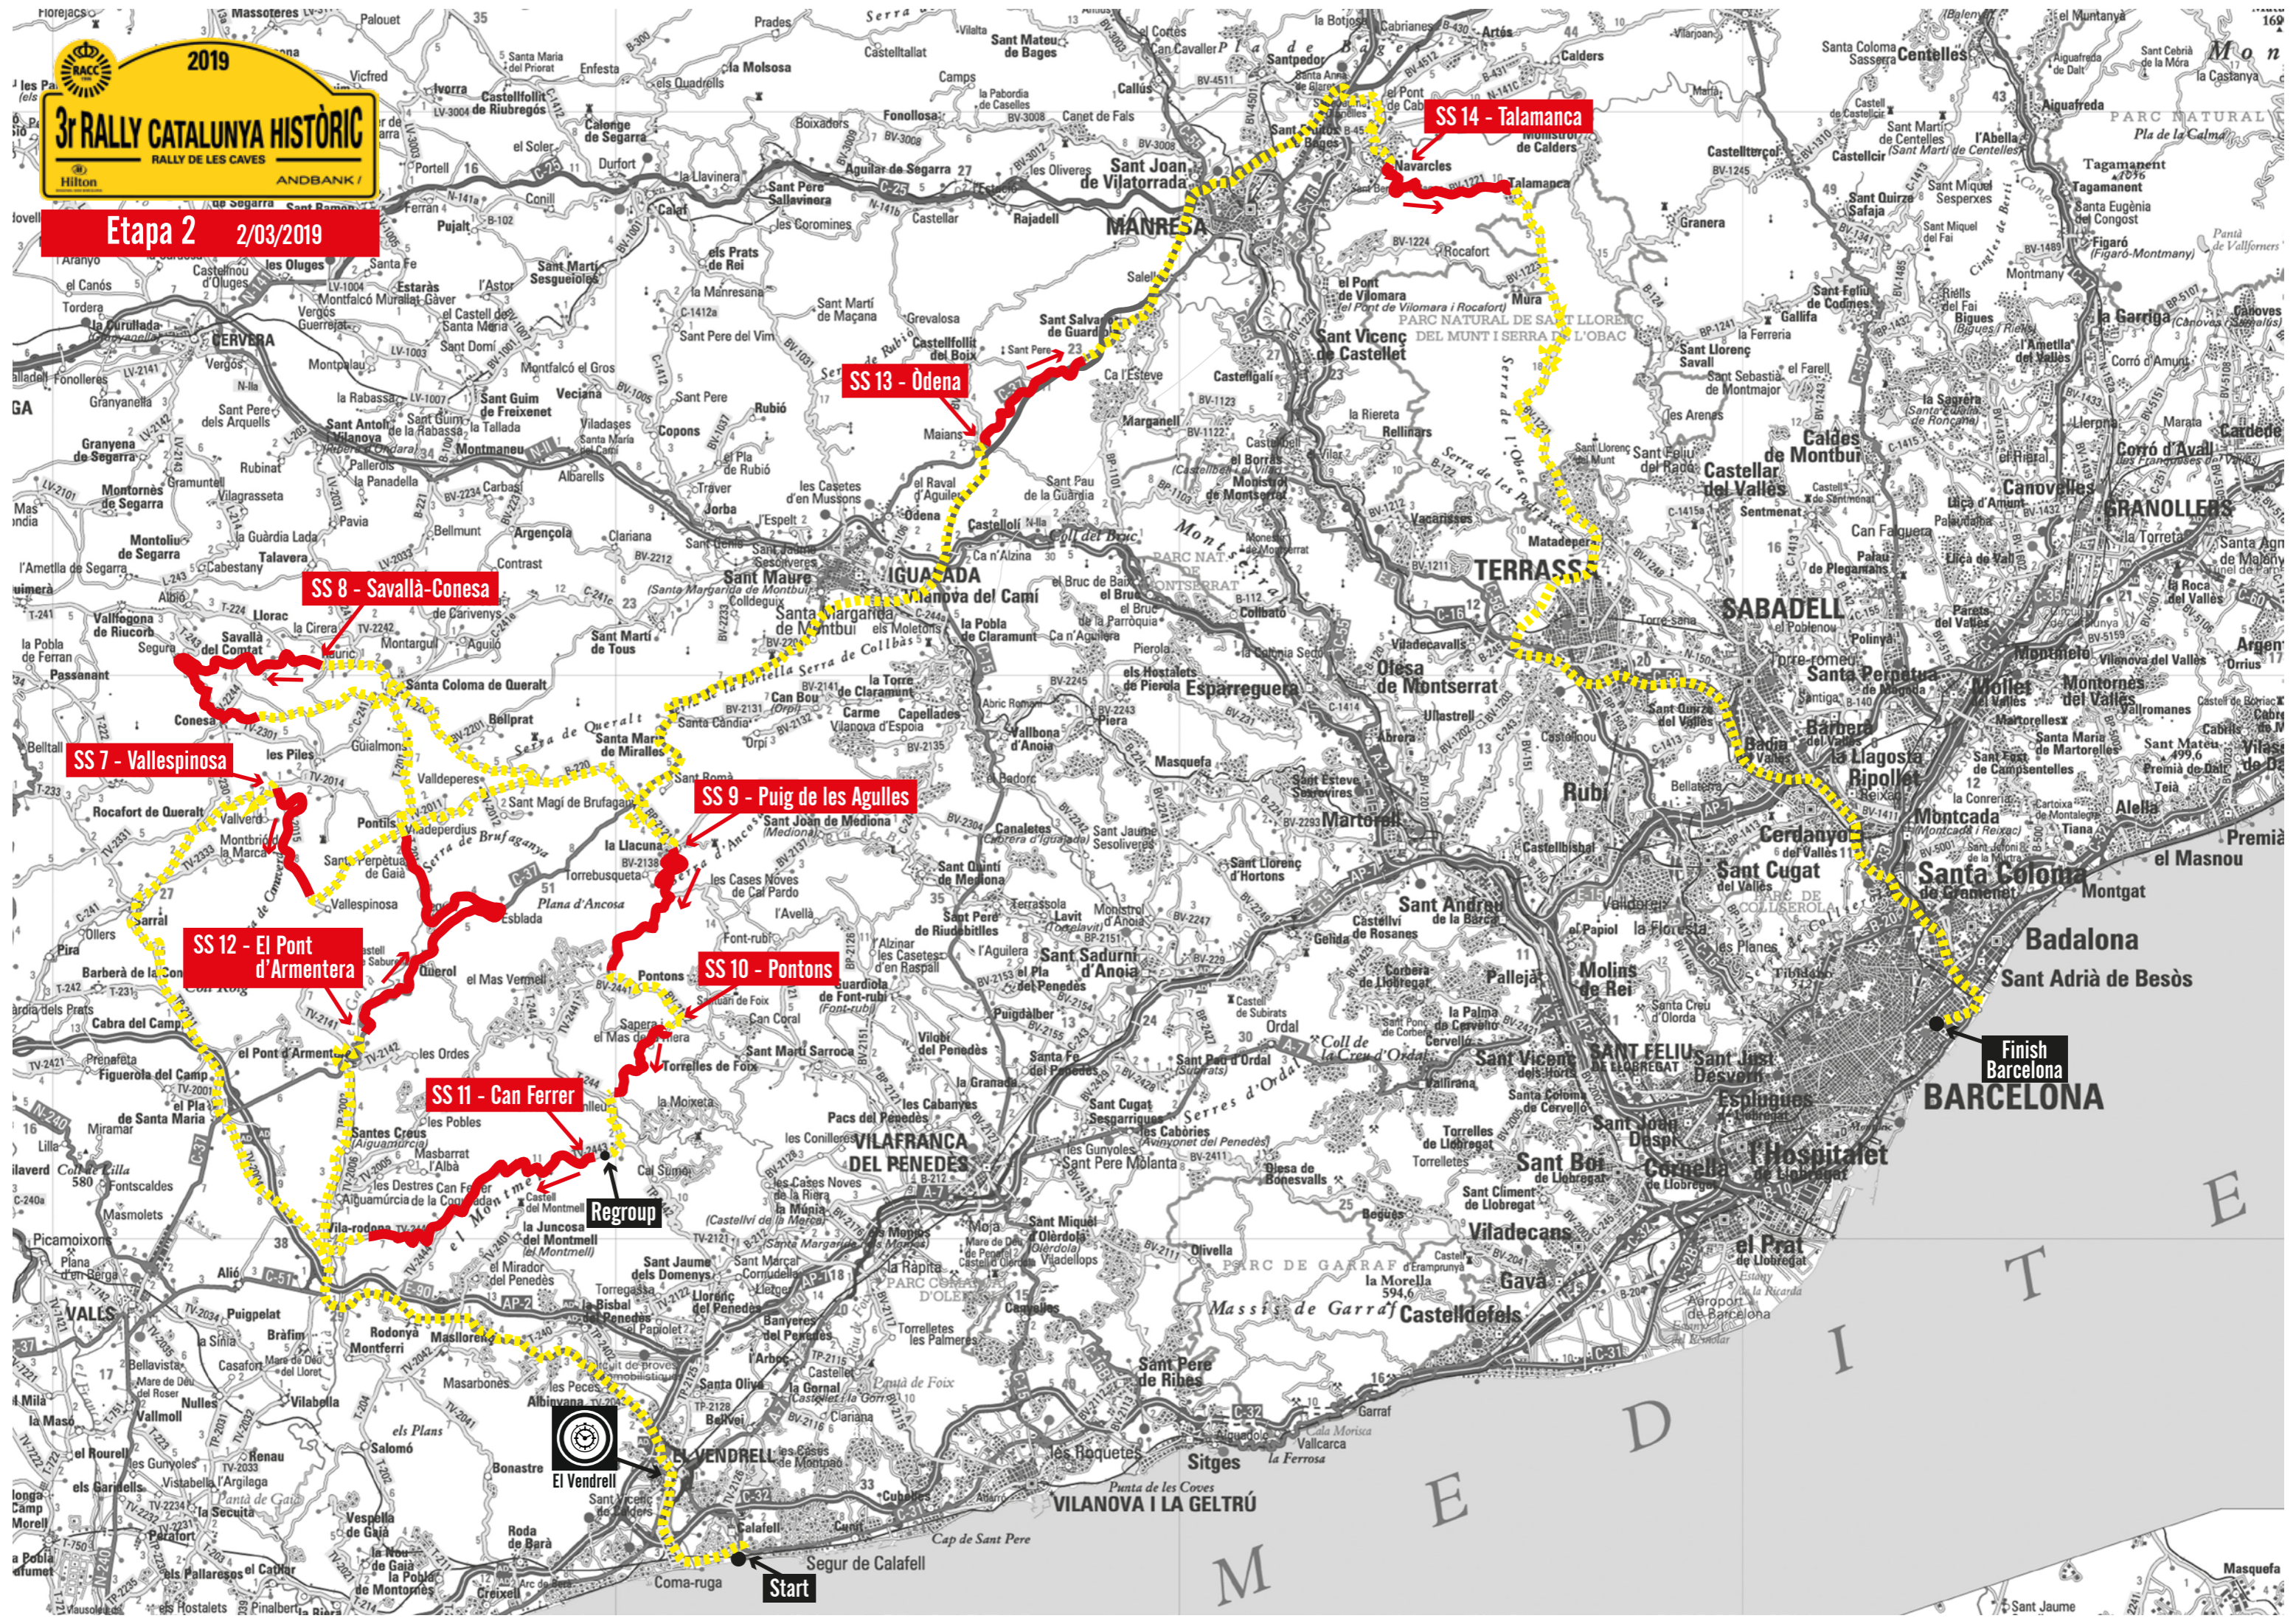

Etapa 1 1/03/2019

SS 3 - Querol

SS 1 - Font-Rubi

SS 6 - Montagut

SS 2 - La Llacuna

SS 4 - La Joncosa del Montmell

SS 5 - Les Ventoses

Regroup

Parc Fermé

Start
BARCELONA

Etapa 2 2/03/2019

SS 13 - Òdena

SS 14 - Talamanca

SS 8 - Savallà-Conesa

SS 7 - Vallespinosa

SS 9 - Puig de les Agulles

SS 12 - El Pont d'Armentera

SS 10 - Pontons

SS 11 - Can Ferrer

Regroup

Start

Finish Barcelona

M E D I T E R R A N E A N S E A