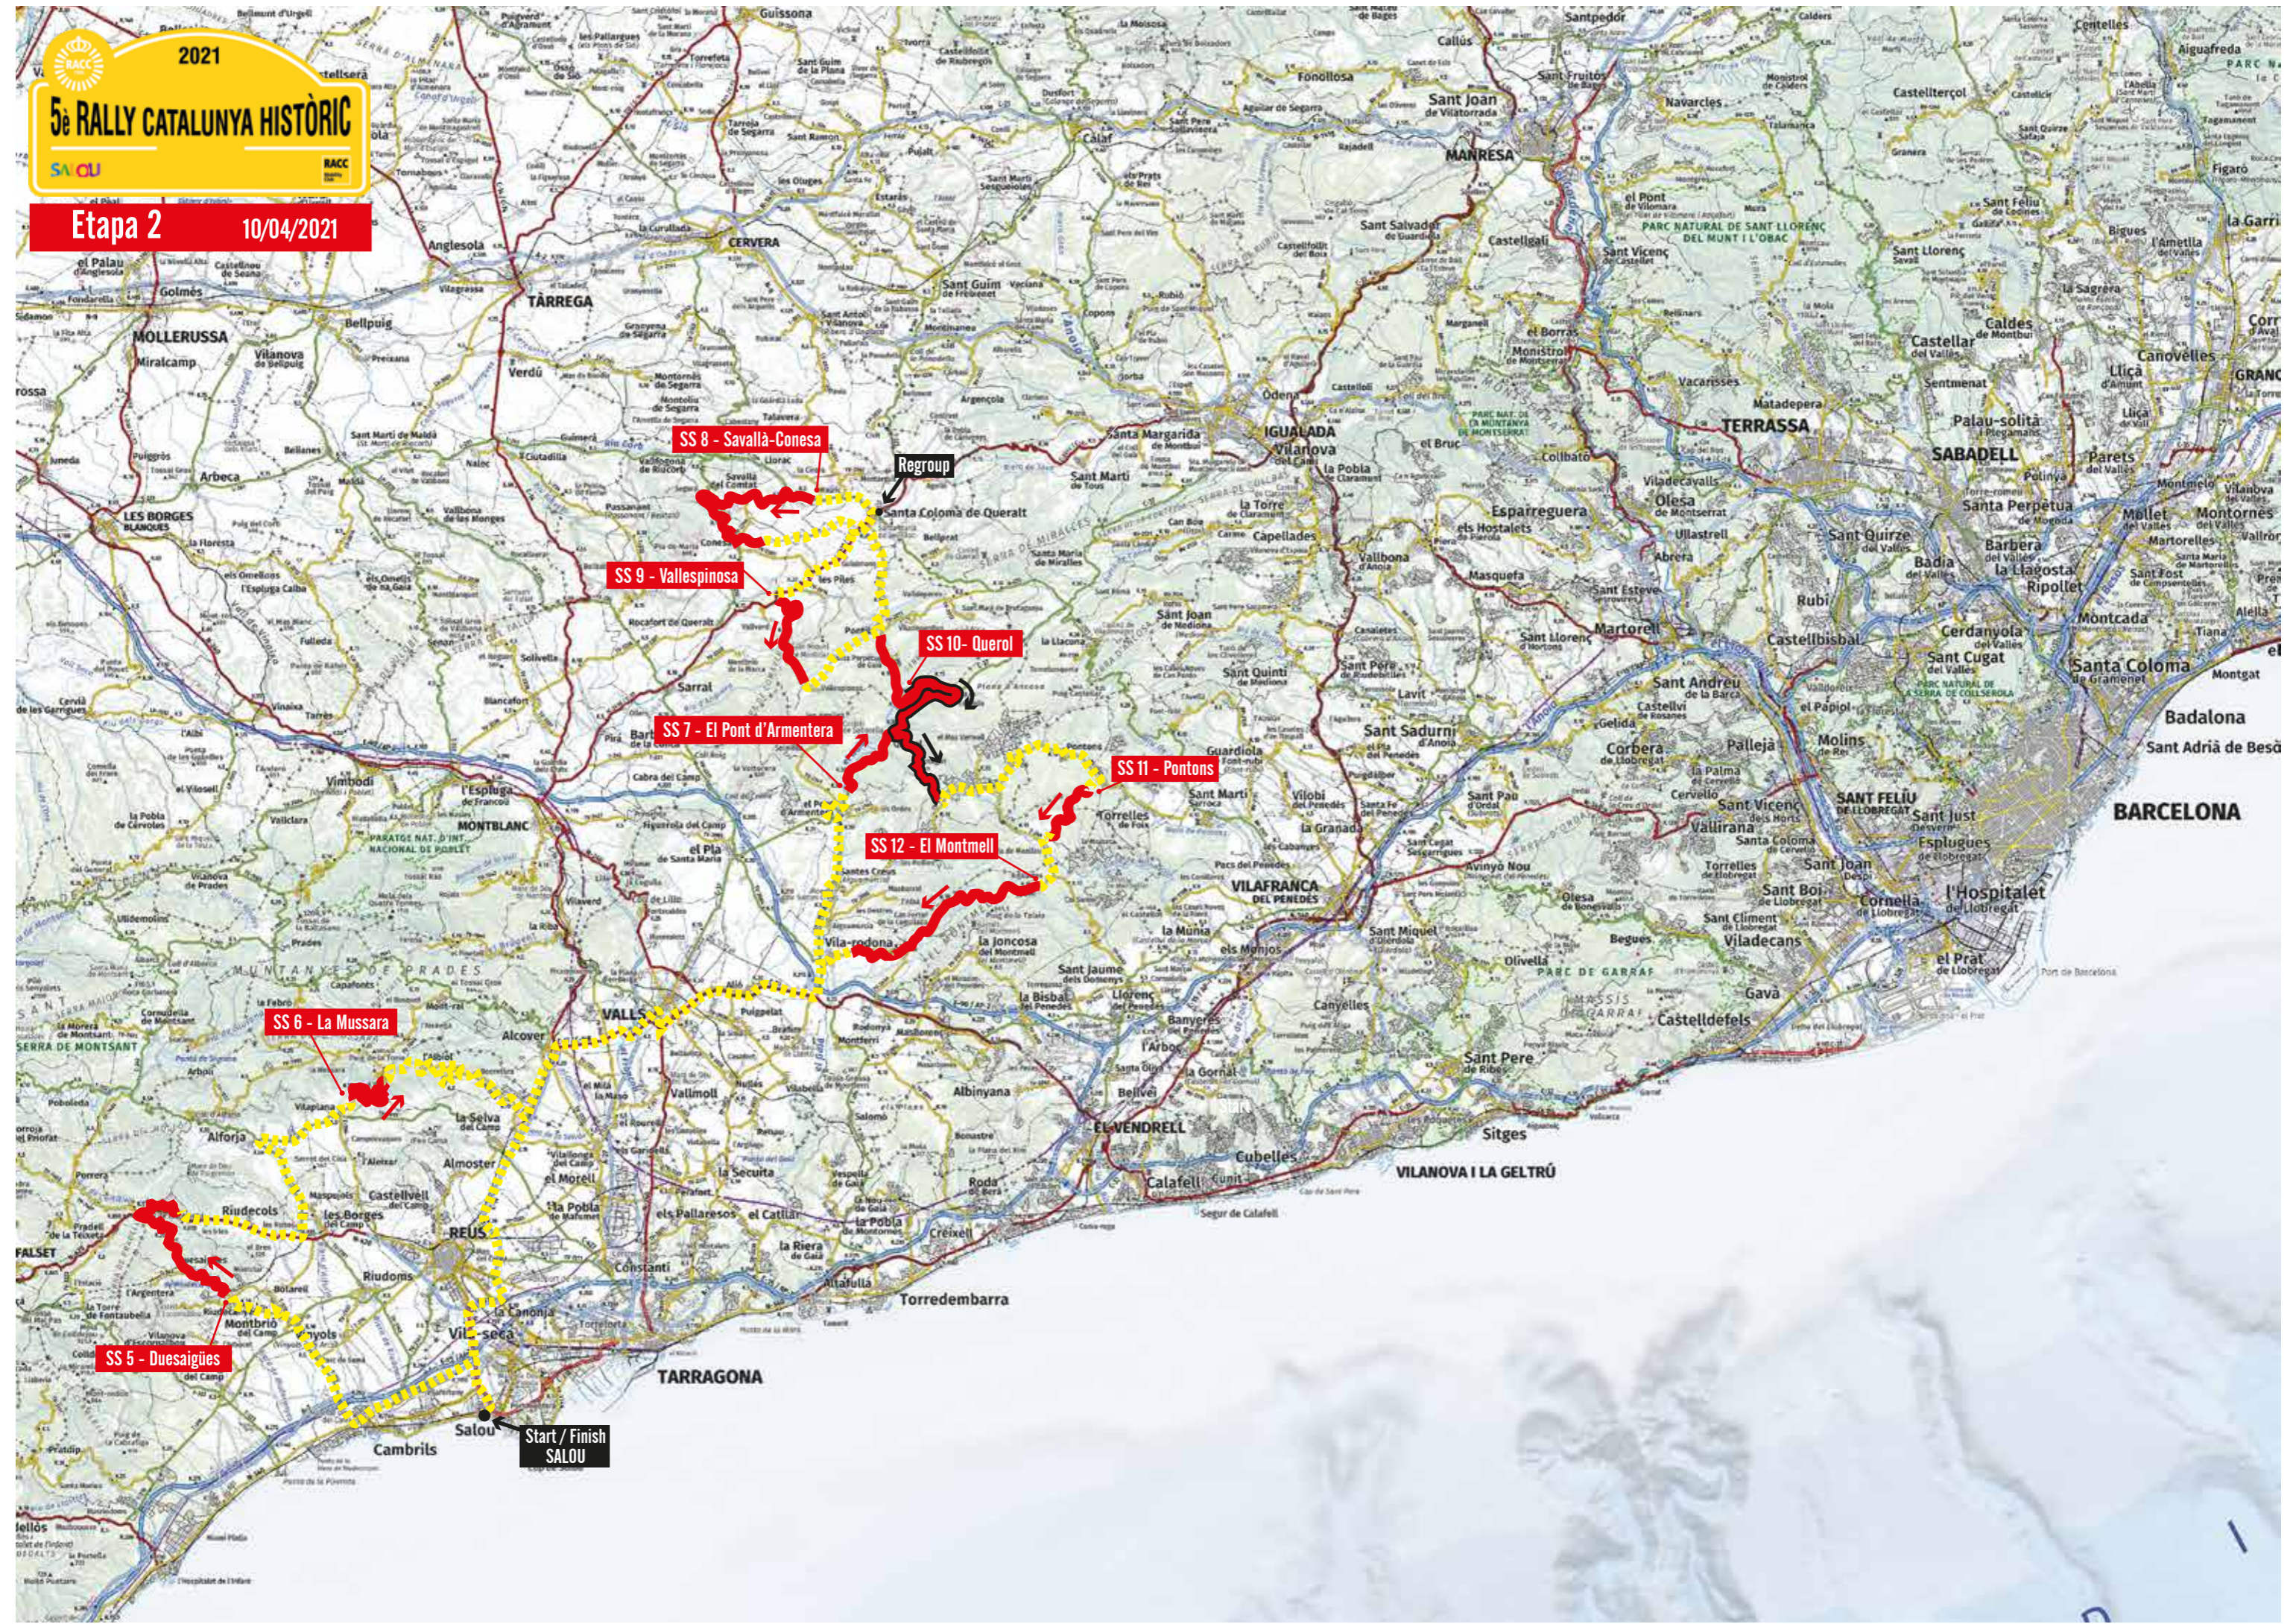

2021
5è RALLY CATALUNYA HISTÒRIC
 SAOU RACC

Etapa 1 9/04/2021

Start / Finish SALOU

SS 8 - Savallà-Conesa

SS 9 - Vallespinosa

SS 10 - Querol

SS 7 - El Pont d'Armentera

SS 11 - Pontons

SS 12 - El Montmell

SS 6 - La Mussara

SS 5 - Duesaigües

Regroup